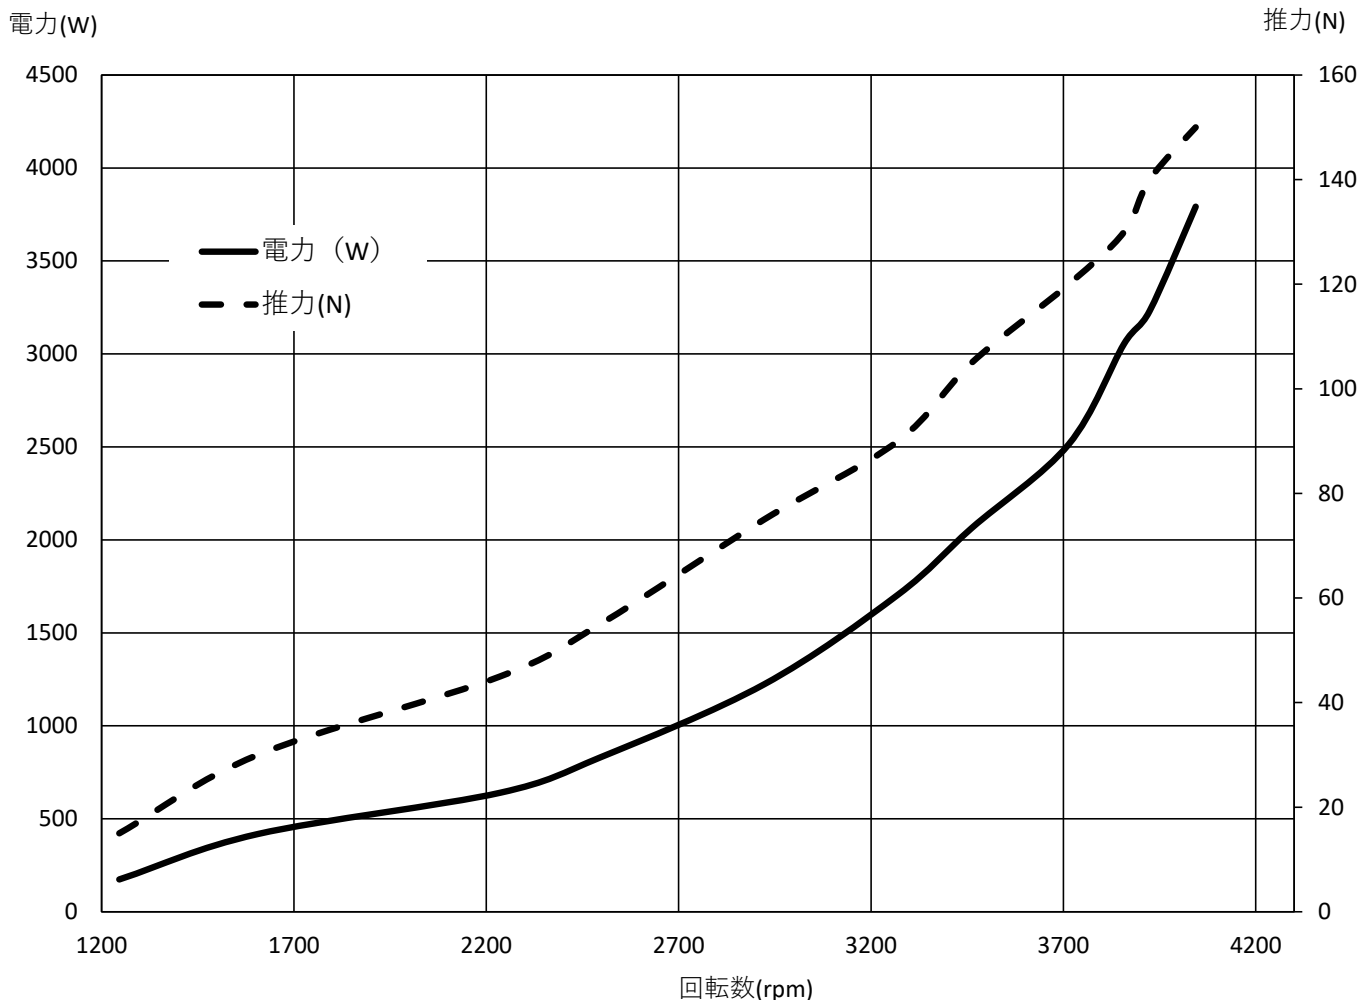

|       |        |              |       |
|-------|--------|--------------|-------|
| タイプ   | CGB-W  | 2024年10月10日  |       |
| ギヤレシオ | 4.66/1 |              |       |
| プロペラ  | F      | 23×20ファルコン   |       |
|       |        | 23×20ファルコン   |       |
| ESC   | メーカー   | フタバ          |       |
|       | 型番     | MC9100A      |       |
| モーター  | メーカー   | コントロールク      | 650Kv |
|       | 型番     | pyro650-65   |       |
| バッテリー | C      | Beat-0N 30C  |       |
|       | 容量     | 5s-5200mAh×2 |       |

|                |
|----------------|
| ヘリンボーンギヤ       |
| アイドルプーリーレス     |
| ツインベルト         |
| モータ温度 外気温+30度  |
| Max電流値 105アンペア |

MAXデータ

| 回転数 (rpm) | 推力 (N) | 電力 (W) |
|-----------|--------|--------|
| 4044      | 150    | 3794   |