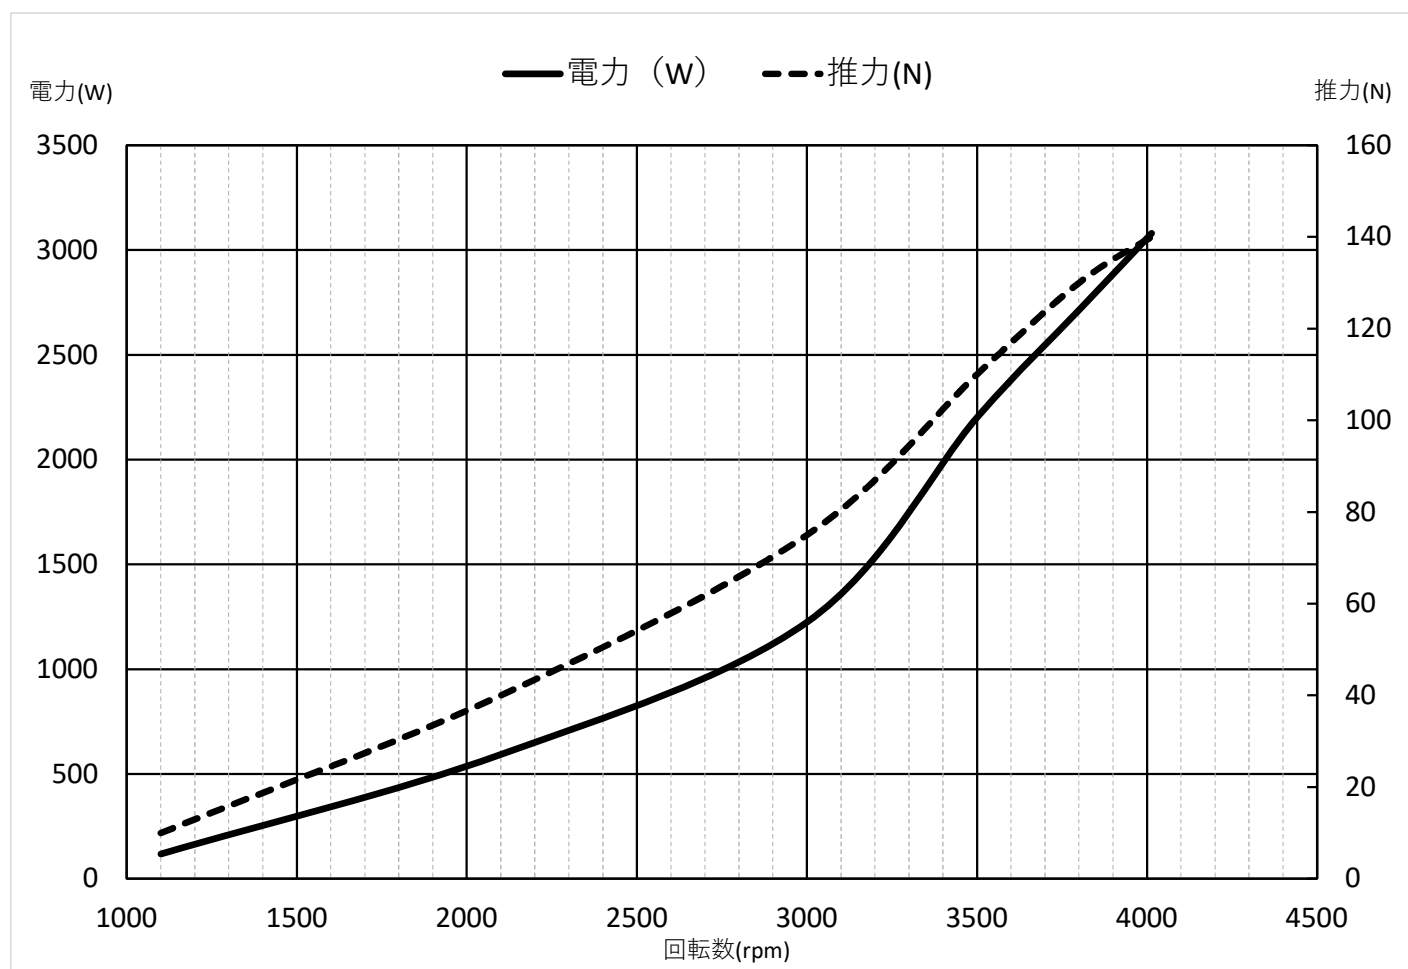

# ベルトダウンユニットデータシート

(有) ヨシカワ

タイプ	CGB	2021年4月27日	
ギヤレシオ	4.66/1 70-15		
プロペラ	F	23×20ファルコン	
	R	23×20ファルコン	
ESC	メーカー	フタバ	
	型番	MC9100A	
モーター	メーカー	コントロール	620KV
	型番	pyro650-62	
バッテリー	タイプ	Super-Z 25C	
	容量	5s-5200mAh×2	

## MAXデータ

回転数 (rpm)	推力 (N)	電力 (W)
4014	140	3080